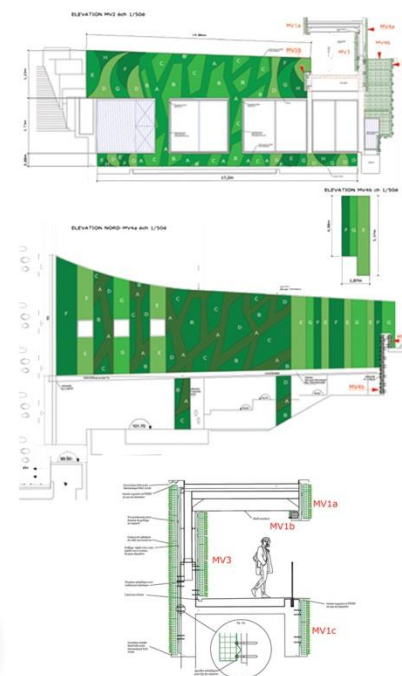

NARMINO JARDINS

CONCEPT

OBSERVER - ECOUTER - CRÉER - MAITRISER

LA CONCEPTION DE PROJET

Notre Paysagiste Concepteur
travaille avec vous pour mettre
en forme et réaliser votre projet.
Nous prenons le temps de
construire et de dessiner
votre projet ensemble.
Nous vous accompagnons
sur toute la durée de votre projet.

Concevoir des ambiances
Structurer des espaces

CREATIVITE - DESIGN - AMENAGEMENT - TECHNICITE

UNE DEMARCHE
ENVIRONNEMENTALE
ECO-RESPONSABLE